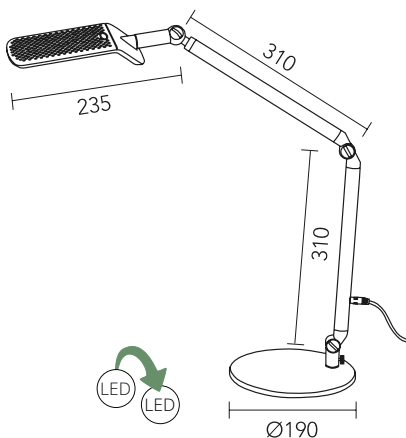

LISSABON skrivbordslampa

LISSABON är en funktionell, praktisk och snygg skrivbordslampa. Lampan är flexibel och kan vridas i alla leder. Tunn och smäcker bordsfot. Material: Aluminium, plast, metall.

Effekt / Ljuskälla / Ljusflöde: 8W LED 670 lumen
Energieffektivitet: 80 lumen/watt
Färgtemperatur: 3000 K
Färgåtergivning: 80 Ra
Belysningsstyrka: 1500 Lux (40 cm)
Energieffektivitetsklass: G
Dimmer: Steglös touch

Modell	Färg	Art.nr
LISSABON	Svart	775925
Tillval	Färg	Art.nr
LISSABON klämfäste	Svart	775940