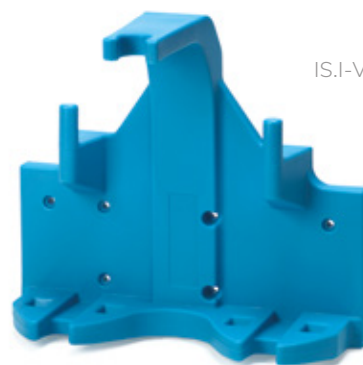

K.1.72.00221.797

S.72.0142.18

S.72.0142.19

i-stand

IS.I-V.0000B

Fäste för i-mop – ståmodell

Ställ ifrån dig din i-mop var du vill med ståmodellen. Placera modellen i valfritt utrymme eller rum och knäpp fast din i-mop med olika tankar direkt på den.