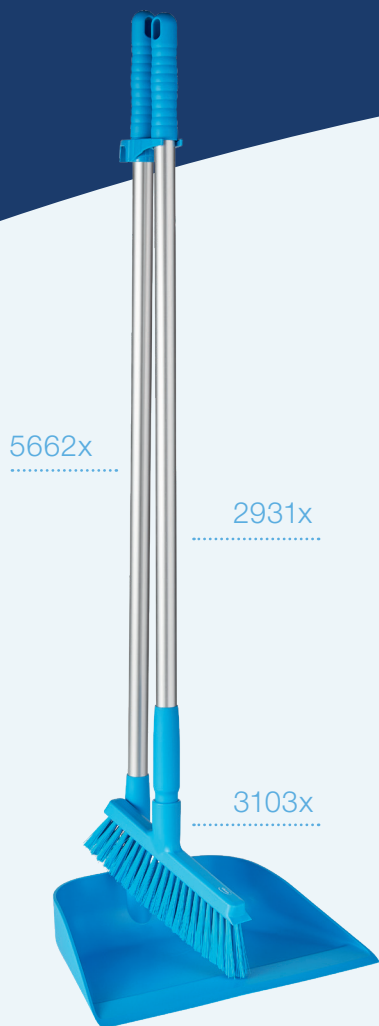

3103x
Samlar torrt och
fuktigt avfall

Effektiv, ergonomisk och lätt
sopborste
till sopskyffel

Sopborste till sopskyffel med effektiv skrapkant

- ✓ Ergonomisk och lätt
- ✓ Mycket effektiv att sopa med
- ✓ Smart skrapkant för att skrapa bort svårt sittande smuts
- ✓ Vinklade borst i framänden gör det mycket enklare att sopa i hörn och nära väggar
- ✓ Sopborsten finns i 6 olika färger för säker färgkodning
- ✓ Sopborste (3103x) används med fördel tillsammans med Stående Sopskyffel (5662x) och skaft (2931x).