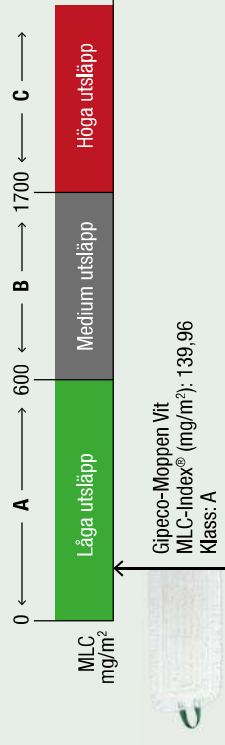

TESTAD OCH A-KLASSIFICERAD FÖR LÅGA MIKROPLASTUTSLÄPP

Gipeco-Moppen är oberoende testad avseende utsläpp av mikroplaster. Gränsvärdet för att A-klassas i kategorin "låga utsläpp" är 600 mg/m² och Gipeco-Moppen släpper ifrån sig mycket låga 139,96 mg/m².