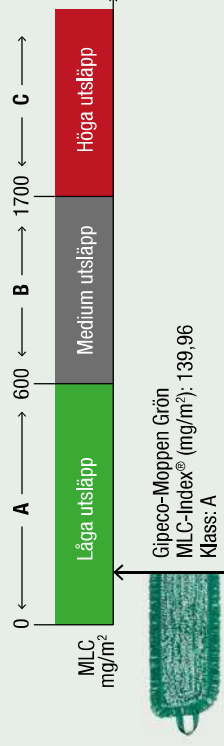

TESTAD OCH A-KLASSIFICERAD FÖR LÅGA MIKROPLASTUTSLÄPP

Gipeco-Moppen är oberoende testad avseende utsläpp av mikroplaster. Gränsvärdet för att A-klassas i kategorin "låga utsläpp" är 600 mg/m² och Gipeco-Moppen släpper ifrån sig mycket låga 139,96 mg/m².