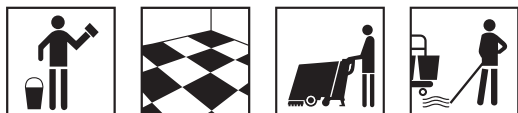

Doseringsanvisningar

Daglig rengöring 10 ml till 10 liter vatten.
Vid högre nedsmutsning eller storstädning öka doseringen.

HEAVY
CLEAN

Klassificering

Varning! Orsakar allvarlig ögonirritation.

Använd skyddshandskar / skyddskläder / ögonskydd / ansiktsskydd.
VID KONTAKT MED ÖGONEN: Skölj försiktigt med vatten i flera minuter. Ta ur eventuella kontaktlinser om det går lätt. Fortsätt att skölja.
Vid bestående ögonirritation: Sök läkarhjälp.