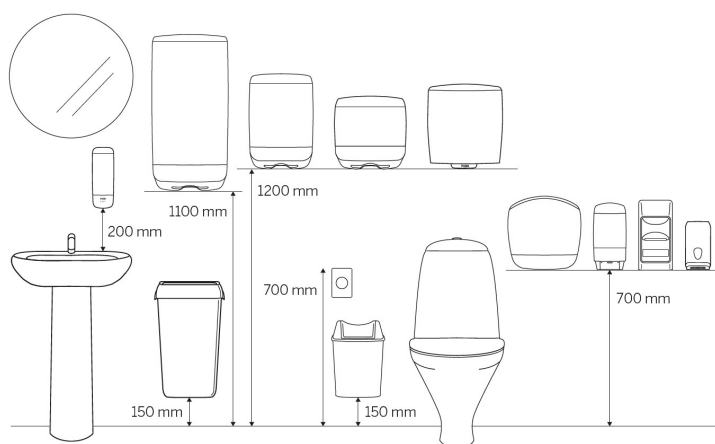

Pall

Längd/Djup 1 200 mm

Gross vikt 151,084 kg

EAN kod

Bredd 800 mm

Transport
-förpackningar/Pall 57

Höjd 576 mm

Matt och installation