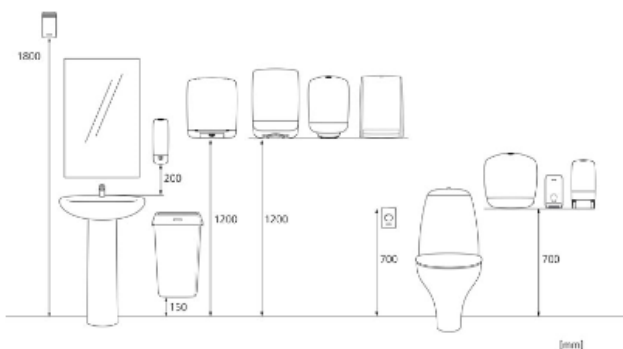

y 1200 mm

z 1200 mm

56

154,2 kg

6414305988361

Matt och installation

Relaterade produkter

343252
Katrin Classic Hand
Towel C-fold 2 LF