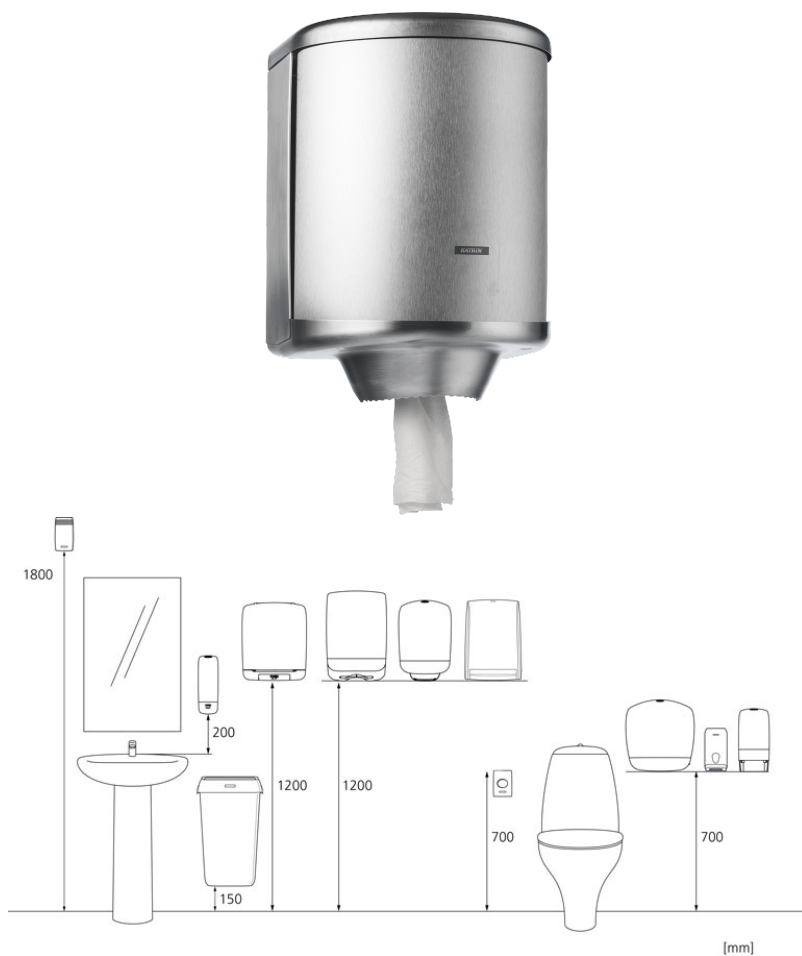

# Katrin Centerfeed M Dispenser - Stainless Steel

993100

- Elegant dispenser i borstat stål. Robust och driftsäker. Kontrollfönster visar när det är dags att fylla på papper. Fronten viks enkelt åt sidan och underlättar påfyllning med mycket papper på en gång
- Enkel att öppna och ladda
- Enkel montering
- Låsbar

## Matt och installation