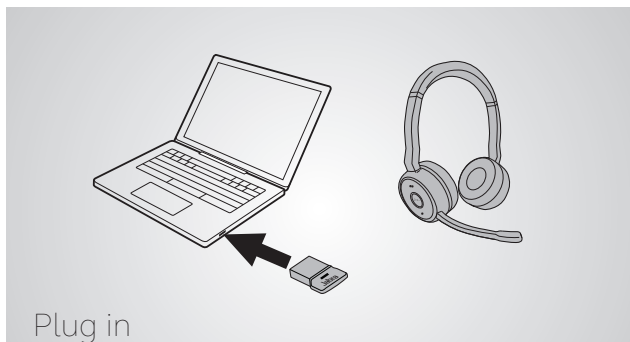

Hur du ansluter headsetet

Dator

Headsetet och USB-dongeln är i förväg hopparade för enkel användning.