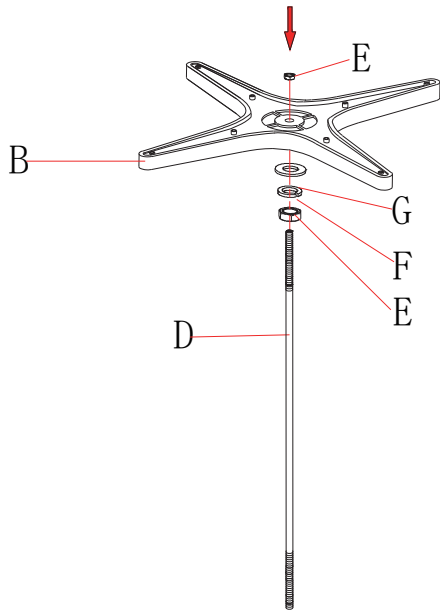

Xirbi

Sevilla Bordsstativ, Aluminium

Art.nr: 78660

Montera endast med bifogad monteringsnyckel.
Använd inte momentnyckel eller skruvdragare.

Steg 1

Steg 2

Steg 3

OBS! Skruv H används ej till förborrade bordsskivor. Bordsskiva ingår ej.