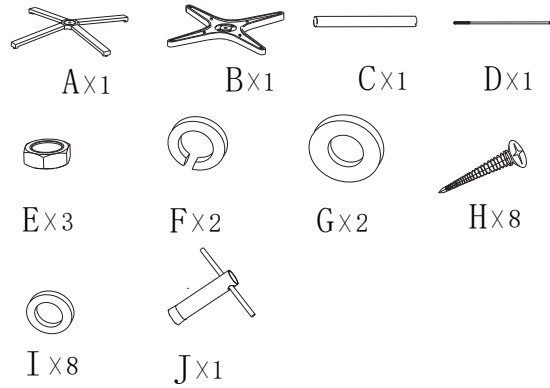

Xirbi

Sevilla Bordsstativ, Aluminium

Art.nr: 78660

Montera endast med bifogad monteringsnyckel.
Använd inte momentnyckel eller skruvdragare.

Steg 1

Steg 2

Steg 3

OBS! Skruv H används ej till förborrade bordsskivor. Bordsskiva ingår ej.