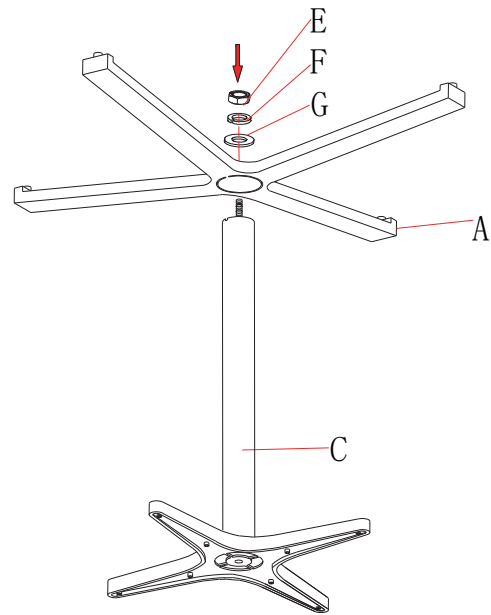

Xirbi

Sevilla Bordsstativ, Aluminium

Art.nr: 78660

Montera endast med bifogad monteringsnyckel.
Använd inte momentnyckel eller skruvdragare.

Steg 1

Steg 2

Steg 3

OBS! Skruv H används ej till förborrade bordsskivor. Bordsskiva ingår ej.