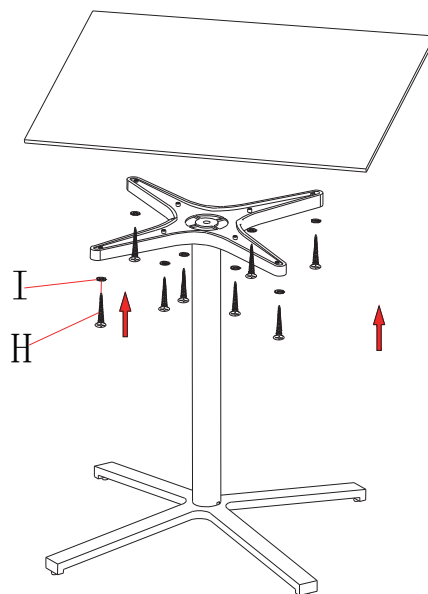

Xirbi

Sevilla Bordsstativ, Aluminium

Art.nr: 78660

Montera endast med bifogad monteringsnyckel.
Använd inte momentnyckel eller skruvdragare.

Steg 1

Steg 2

Steg 3

OBS! Skruv H används ej till förborrade bordsskivor. Bordsskiva ingår ej.