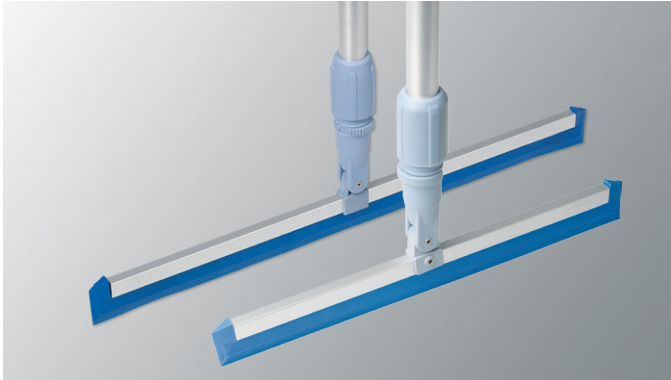

# Swep Squeegeeemopp

Effektiva gummirakor - tuffa mot såväl torr, fuktig som våt smuts

## Produktbeskrivning:

- Skena av aluminium.
- Universalkoppling av polypropylen finns i två olika versioner - ledad eller fast.
- Gummiblاد av TPE.

## Användningsområde:

- Arbeta med svepande rörelser
- De flexibla gummibladen följer lätt även en ojämn yta och tar bort både lös smuts och vätska
- Slitstark för tuff användning
- Gummibladen går runt själva skenan, vilket skyddar väggar och möbler från att skadas
- Idealisk för våtutrymmen
- Lämnar ytan både torr och ren.