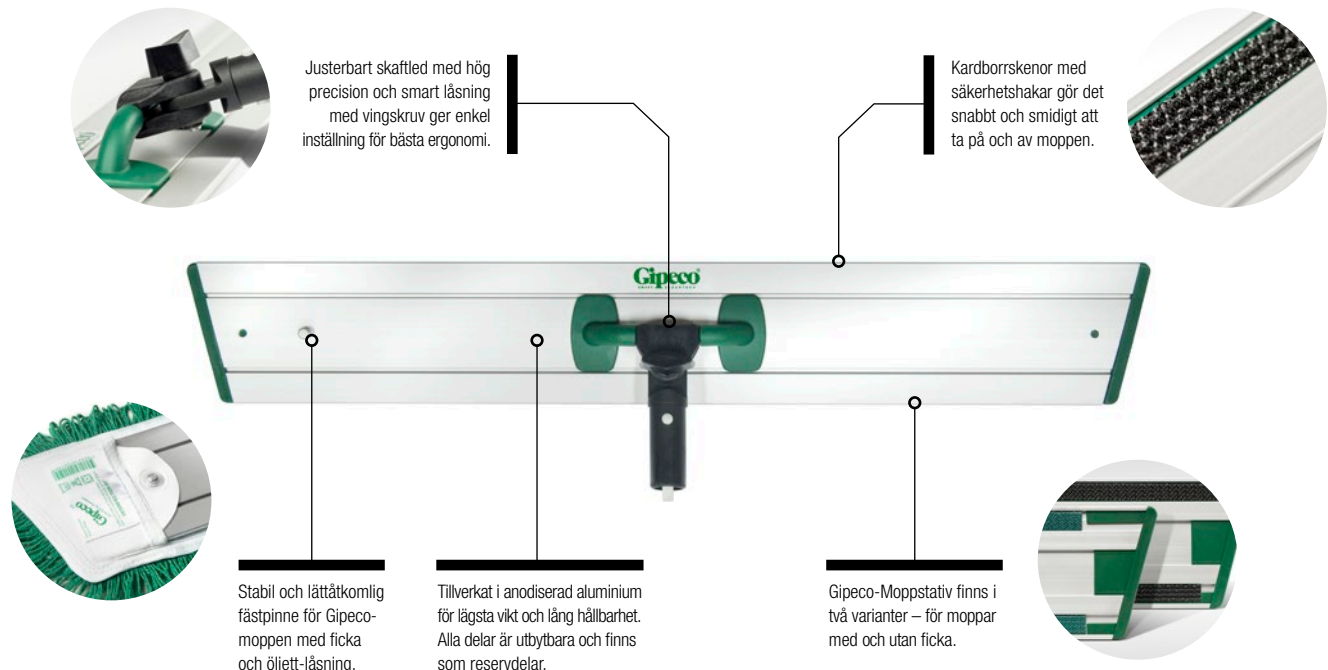

Läs mer på www.gipeco.se

ARTIKELNUMMER

430390 Gipeco-Moppstativ 25 cm med heltäckande kardborrskenor, vikt 150 g

430386 Gipeco-Moppstativ 40 cm med heltäckande kardborrskenor, vikt 200 g

430381 Gipeco-Moppstativ 60 cm med heltäckande kardborrskenor, vikt 285 g

430379 Gipeco-Moppstativ 90 cm med heltäckande kardborrskenor, vikt 440 g

430385 Gipeco-Moppstativ 40 cm med kardborrskenor för Gipeco-Moppen med ficka, vikt 200 g

430380 Gipeco-Moppstativ 60 cm med kardborrskenor för Gipeco-Moppen med ficka, vikt 285 g

Gipeco-Moppstativ

Ett mycket lätt, lågt och smidigt moppstativ med vinklade hörn tillverkat i aluminium. Skaftleden är justerbar och har en smart låsning med vingskruv för att lätt kunna ställas in för olika städmoment så att mopningen kan utföras på ett ergonomiskt

riktigt sätt. Snabbfäste av kardborrtyp med säkerhetshakar på skenor, som gör att det går snabbt att få moppgarnet av och på stativet, utan att behöva ta i den smutsiga moppen med handen – hygieniskt. Alla delar är utbytbara och finns som reservdel.

Gipeco-Moppstativ 430385 och 430380 är anpassade för Gipeco-Moppen med ficka och kan användas i kombination med Gipeco-städvagnar med fotmanövrerad moppress.

Samtliga Gipeco-Moppstativ är autoklaverbara.

Gipeco®
SMART CLEANTECH