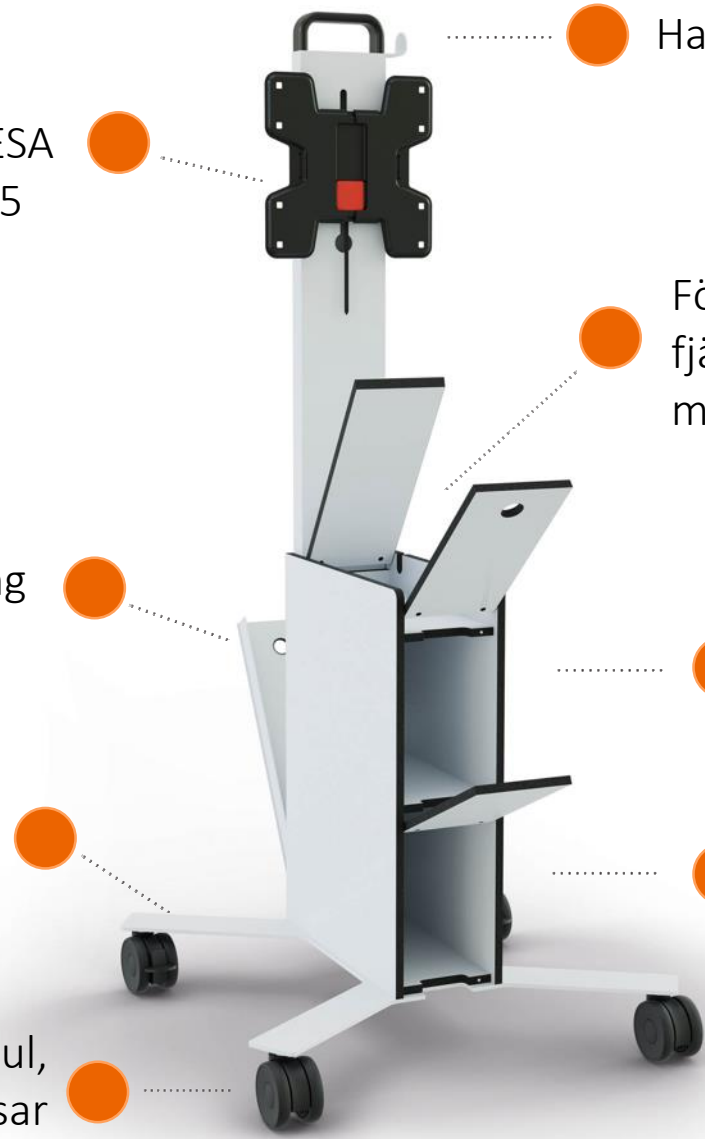

COWORKSATION®

Säkert och universellt VESA
TV/skärmfäste från 75x75
till 200x200

Integrerad kabelhantering

Stabilt stativ

Flexibla och stabila hjul,
2 st med bromsar

Handtag och kabelhållare

Förvaringsutrymme för
fjärrkontroll, kabel, tangentbord,
mus mm.

Lagringsutrymme för mini PC

Förvaringsutrymme för batteri och
grenuttag